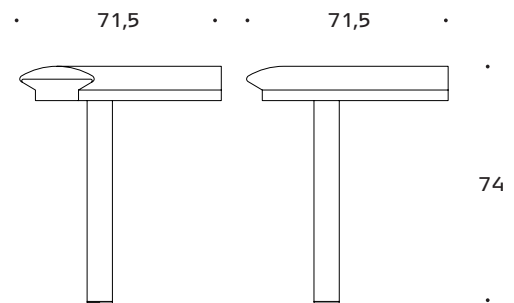

## Specifications

Modules	Length	Width	Height	Weight (Net/Gross)	Package dimensions (L / W / H)
60 cm	60 cm	23 cm	74 cm	11 Kg / 13 kg	66 / 29 / 80 cm
60 cm with table		36 cm	88 cm	12 Kg / 14 kg	66 / 42 / 94 cm
120 cm	120 cm	23 cm	74 cm	22 Kg / 24 kg	126 / 29 / 80 cm
120 cm with table		36 cm	88 cm	23 Kg / 25 kg	126 / 42 / 94 cm
90° angle	71,5 cm	71,5 cm	74 cm	12 Kg / 14 kg	78 / 78 / 80 cm
180° angle	143 cm	71,5 cm	74 cm	24 Kg / 26 kg	149 / 78 / 80 cm

## Dimensions

60 cm

60 cm with table

120 cm

120 cm with table

180° angle

90° angle