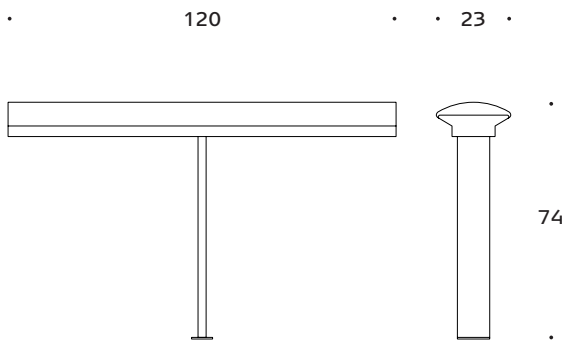

## Specifications

Modules	Length	Width	Height	Weight (Net/Gross)	Package dimensions (L / W / H)
60 cm	60 cm	23 cm	74 cm	11 Kg / 13 kg	66 / 29 / 80 cm
60 cm with table		36 cm	88 cm	12 Kg / 14 kg	66 / 42 / 94 cm
120 cm	120 cm	23 cm	74 cm	22 Kg / 24 kg	126 / 29 / 80 cm
120 cm with table		36 cm	88 cm	23 Kg / 25 kg	126 / 42 / 94 cm
90° angle	71,5 cm	71,5 cm	74 cm	12 Kg / 14 kg	78 / 78 / 80 cm
180° angle	143 cm	71,5 cm	74 cm	24 Kg / 26 kg	149 / 78 / 80 cm

## Dimensions

60 cm

60 cm with table

120 cm

120 cm with table

180° angle

90° angle