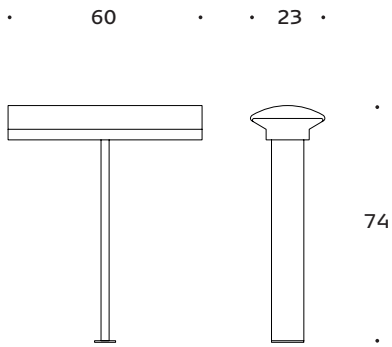

## Specifications

Modules	Length	Width	Height	Weight (Net/Gross)	Package dimensions (L / W / H)
60 cm	60 cm	23 cm	74 cm	11 Kg / 13 kg	66 / 29 / 80 cm
60 cm with table		36 cm	88 cm	12 Kg / 14 kg	66 / 42 / 94 cm
120 cm	120 cm	23 cm	74 cm	22 Kg / 24 kg	126 / 29 / 80 cm
120 cm with table		36 cm	88 cm	23 Kg / 25 kg	126 / 42 / 94 cm
90° angle	71,5 cm	71,5 cm	74 cm	12 Kg / 14 kg	78 / 78 / 80 cm
180° angle	143 cm	71,5 cm	74 cm	24 Kg / 26 kg	149 / 78 / 80 cm

## Dimensions

60 cm

60 cm with table

120 cm

120 cm with table

180° angle

90° angle