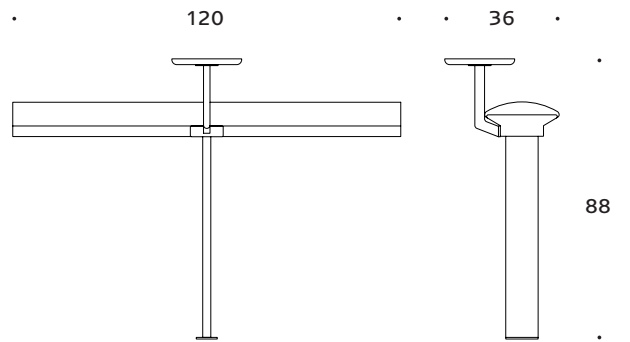

## Specifications

Modules	Length	Width	Height	Weight (Net/Gross)	Package dimensions (L / W / H)
60 cm	60 cm	23 cm	74 cm	11 Kg / 13 kg	66 / 29 / 80 cm
60 cm with table		36 cm	88 cm	12 Kg / 14 kg	66 / 42 / 94 cm
120 cm	120 cm	23 cm	74 cm	22 Kg / 24 kg	126 / 29 / 80 cm
120 cm with table		36 cm	88 cm	23 Kg / 25 kg	126 / 42 / 94 cm
90° angle	71,5 cm	71,5 cm	74 cm	12 Kg / 14 kg	78 / 78 / 80 cm
180° angle	143 cm	71,5 cm	74 cm	24 Kg / 26 kg	149 / 78 / 80 cm

## Dimensions

60 cm

60 cm with table

120 cm

120 cm with table

180° angle

90° angle