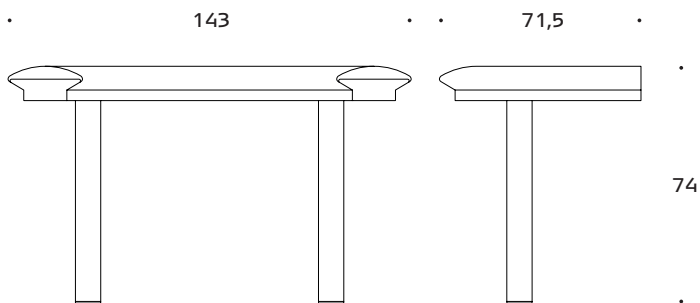

## Specifications

Modules	Length	Width	Height	Weight (Net/Gross)	Package dimensions (L / W / H)
60 cm	60 cm	23 cm	74 cm	11 Kg / 13 kg	66 / 29 / 80 cm
60 cm with table		36 cm	88 cm	12 Kg / 14 kg	66 / 42 / 94 cm
120 cm	120 cm	23 cm	74 cm	22 Kg / 24 kg	126 / 29 / 80 cm
120 cm with table		36 cm	88 cm	23 Kg / 25 kg	126 / 42 / 94 cm
90° angle	71,5 cm	71,5 cm	74 cm	12 Kg / 14 kg	78 / 78 / 80 cm
180° angle	143 cm	71,5 cm	74 cm	24 Kg / 26 kg	149 / 78 / 80 cm

## Dimensions

60 cm

60 cm with table

120 cm

120 cm with table

180° angle

90° angle