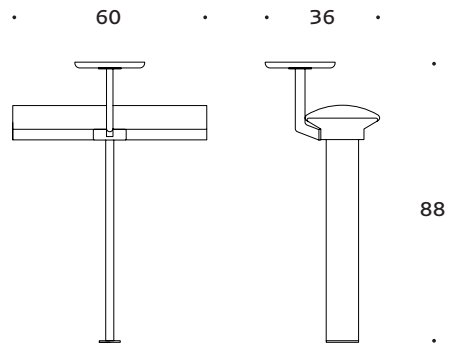

## Specifications

Modules	Length	Width	Height	Weight (Net/Gross)	Package dimensions (L / W / H)
60 cm	60 cm	23 cm	74 cm	11 Kg / 13 kg	66 / 29 / 80 cm
60 cm with table		36 cm	88 cm	12 Kg / 14 kg	66 / 42 / 94 cm
120 cm	120 cm	23 cm	74 cm	22 Kg / 24 kg	126 / 29 / 80 cm
120 cm with table		36 cm	88 cm	23 Kg / 25 kg	126 / 42 / 94 cm
90° angle	71,5 cm	71,5 cm	74 cm	12 Kg / 14 kg	78 / 78 / 80 cm
180° angle	143 cm	71,5 cm	74 cm	24 Kg / 26 kg	149 / 78 / 80 cm

## Dimensions

60 cm

60 cm with table

120 cm

120 cm with table

180° angle

90° angle