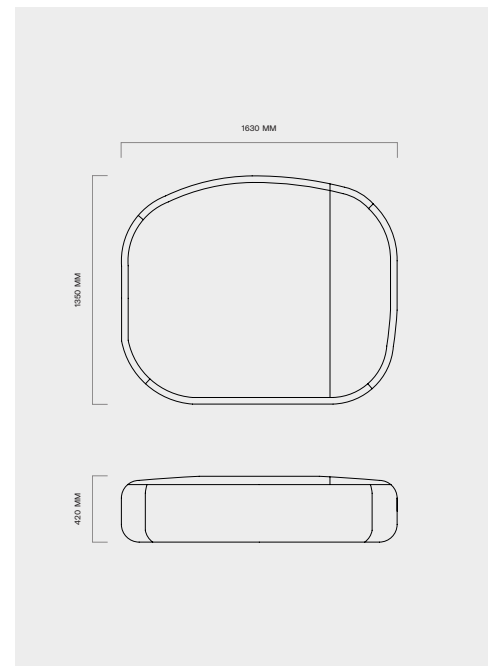

Ø Solo 03

Ø Solo 04

Ø Solo 05

Ø Solo 06

Measurements

MODELS:	WIDTH:	DEPTH:	HEIGHT:	SEATING HEIGHT:
Ø Solo 01	55 cm	49 cm	42 cm	42 cm
Ø Solo 02	85 cm	67 cm	42 cm	42 cm
Ø Solo 03	105 cm	90 cm	42 cm	42 cm
Ø Solo 04	127 cm	56 cm	42 cm	42 cm
Ø Solo 05	140 cm	106 cm	42 cm	42 cm
Ø Solo 06	163 cm	135 cm	42 cm	42 cm

Ø Solo 01

Ø Solo 02

Ø Solo 03

Ø Solo 04

Ø Solo 05

Ø Solo 06

Specifications

Materials