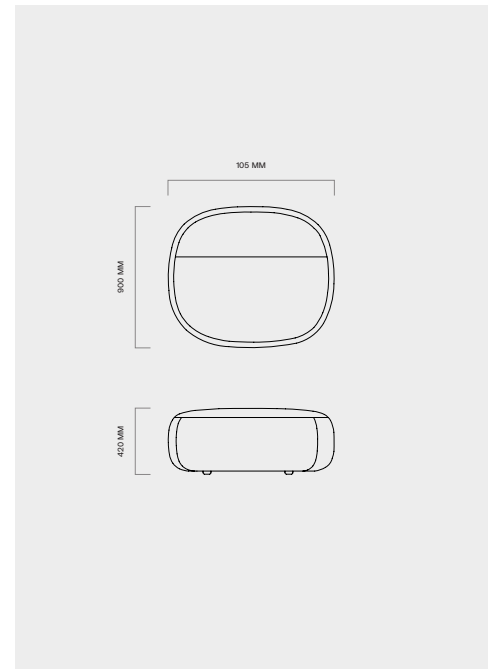

Measurements

MODELS:	WIDTH:	DEPTH:	HEIGHT:	SEATING HEIGHT:
Ø Solo 01	55 cm	49 cm	42 cm	42 cm
Ø Solo 02	85 cm	67 cm	42 cm	42 cm
Ø Solo 03	105 cm	90 cm	42 cm	42 cm
Ø Solo 04	127 cm	56 cm	42 cm	42 cm
Ø Solo 05	140 cm	106 cm	42 cm	42 cm
Ø Solo 06	163 cm	135 cm	42 cm	42 cm

Ø Solo 03