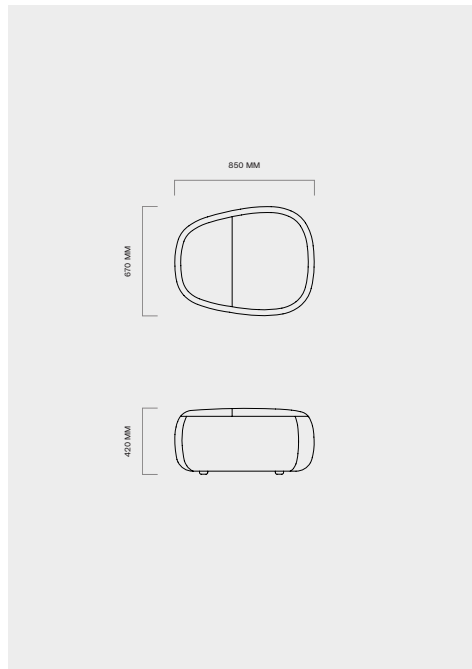

Measurements

MODELS:	WIDTH:	DEPTH:	HEIGHT:	SEATING HEIGHT:
Ø Solo 01	55 cm	49 cm	42 cm	42 cm
Ø Solo 02	85 cm	67 cm	42 cm	42 cm
Ø Solo 03	105 cm	90 cm	42 cm	42 cm
Ø Solo 04	127 cm	56 cm	42 cm	42 cm
Ø Solo 05	140 cm	106 cm	42 cm	42 cm
Ø Solo 06	163 cm	135 cm	42 cm	42 cm

Ø Solo 02