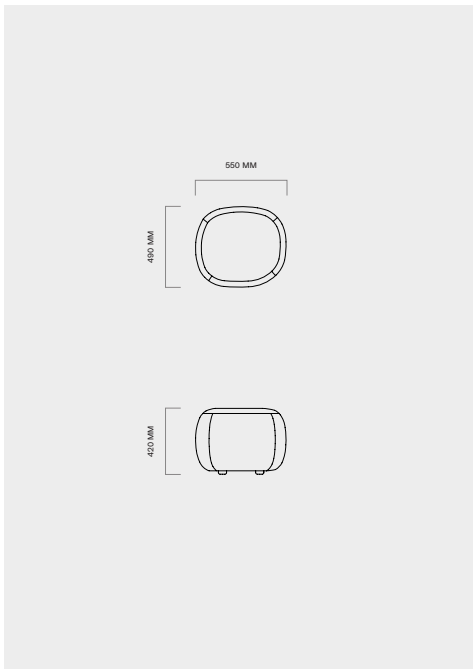

Ø Solo 03

Ø Solo 04

Ø Solo 05

Ø Solo 06

Measurements

MODELS:	WIDTH:	DEPTH:	HEIGHT:	SEATING HEIGHT:
Ø Solo 01	55 cm	49 cm	42 cm	42 cm
Ø Solo 02	85 cm	67 cm	42 cm	42 cm
Ø Solo 03	105 cm	90 cm	42 cm	42 cm
Ø Solo 04	127 cm	56 cm	42 cm	42 cm
Ø Solo 05	140 cm	106 cm	42 cm	42 cm
Ø Solo 06	163 cm	135 cm	42 cm	42 cm