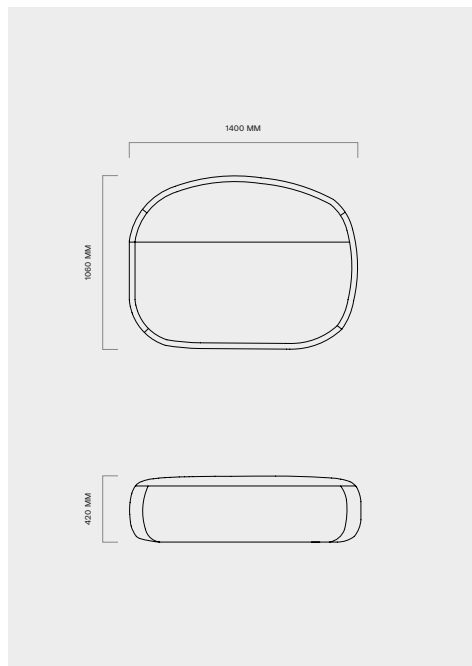

Ø Solo 03

Ø Solo 04

Ø Solo 05

Ø Solo 06

Measurements

MODELS:	WIDTH:	DEPTH:	HEIGHT:	SEATING HEIGHT:
Ø Solo 01	55 cm	49 cm	42 cm	42 cm
Ø Solo 02	85 cm	67 cm	42 cm	42 cm
Ø Solo 03	105 cm	90 cm	42 cm	42 cm
Ø Solo 04	127 cm	56 cm	42 cm	42 cm
Ø Solo 05	140 cm	106 cm	42 cm	42 cm
Ø Solo 06	163 cm	135 cm	42 cm	42 cm

Ø Solo 01

Ø Solo 02

Ø Solo 03

Ø Solo 04

Ø Solo 05

Ø Solo 06

Specifications

Materials