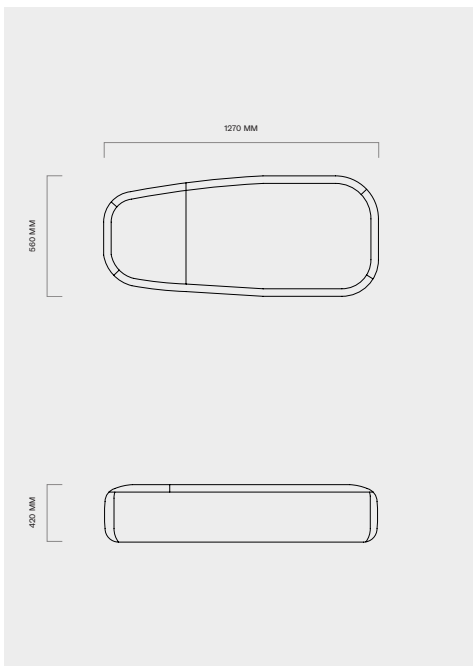

Measurements

MODELS:	WIDTH:	DEPTH:	HEIGHT:	SEATING HEIGHT:
Ø Solo 01	55 cm	49 cm	42 cm	42 cm
Ø Solo 02	85 cm	67 cm	42 cm	42 cm
Ø Solo 03	105 cm	90 cm	42 cm	42 cm
Ø Solo 04	127 cm	56 cm	42 cm	42 cm
Ø Solo 05	140 cm	106 cm	42 cm	42 cm
Ø Solo 06	163 cm	135 cm	42 cm	42 cm

Ø Solo 04