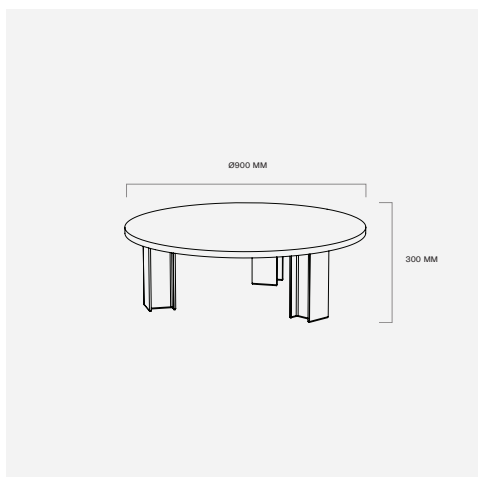

Specifications

Materials

Table top / edge band:

Chipboard with laminate on top, black contra papier on the backside. Monted with a ABS edge. Insert nuts for mounting. Total thickness 23 mm.

Table base:

Profile in extruded aluminum - plates in steel. All powder coated. Glides - Polyethylene (PE).

HEB Table 01 Ø420 H550

HEB Table 02 Ø700 H734

HEB Table 03 W600xD700 H734

HEB Table 04 Ø900 H300

HEB Table 05 Ø1700 H730

Colours

Black	Grey	Dark red	Red	Dark blue	Blue	Cream
						
TABLE TOP: Formica F2253	TABLE TOP: Formica F7961	TABLE TOP: Formica F7966	TABLE TOP: Formica F7845	TABLE TOP: Formica F8242	TABLE TOP: Formica F7851	TABLE TOP: Formica F2273
TABLE TOP EDGE BAND: Rehau 76490	TABLE TOP EDGE BAND: Rehau 71352	TABLE TOP EDGE BAND: Rehau 76474	TABLE TOP EDGE BAND: Rehau 62524	TABLE TOP EDGE BAND: Rehau 73780	TABLE TOP EDGE BAND: Rehau 77283	TABLE TOP EDGE BAND: Rehau 78162
TABLE BASE: RAL 9005 Gloss 30	TABLE BASE: RAL 7004 Gloss 30	TABLE BASE: RAL 3004 Gloss 30	TABLE BASE: RAL 3020 Gloss 30	TABLE BASE: RAL 5008 Gloss 30	TABLE BASE: RAL 5002 Gloss 30	TABLE BASE: RAL 1015 Gloss 30