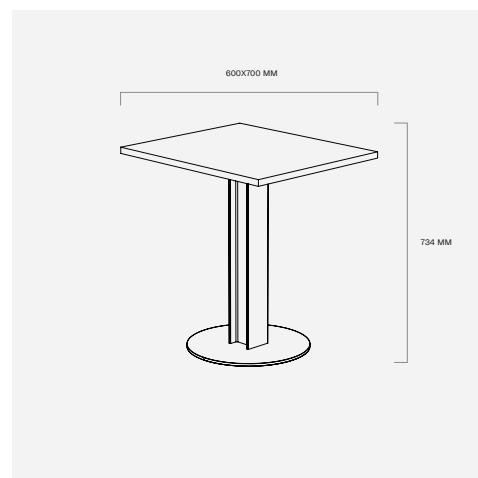

Specifications

Materials

Table top / edge band:

Chipboard with laminate on top, black contra papier on the backside. Monted with a ABS edge. Insert nuts for mounting. Total thickness 23 mm.

Table base:

Profile in extruded aluminum - plates in steel. All powder coated. Glides - Polyethylene (PE).

HEB Table 01 Ø420 H550

HEB Table 02 Ø700 H734

HEB Table 03 W600xD700 H734

HEB Table 04 Ø900 H300

HEB Table 05 Ø1700 H730

Colours

Black	Grey	Dark red	Red	Dark blue	Blue	Cream
						
TABLE TOP: Formica F2253	TABLE TOP: Formica F7961	TABLE TOP: Formica F7966	TABLE TOP: Formica F7845	TABLE TOP: Formica F8242	TABLE TOP: Formica F7851	TABLE TOP: Formica F2273
TABLE TOP EDGE BAND: Rehau 76490	TABLE TOP EDGE BAND: Rehau 71352	TABLE TOP EDGE BAND: Rehau 76474	TABLE TOP EDGE BAND: Rehau 62524	TABLE TOP EDGE BAND: Rehau 73780	TABLE TOP EDGE BAND: Rehau 77283	TABLE TOP EDGE BAND: Rehau 78162
TABLE BASE: RAL 9005 Gloss 30	TABLE BASE: RAL 7004 Gloss 30	TABLE BASE: RAL 3004 Gloss 30	TABLE BASE: RAL 3020 Gloss 30	TABLE BASE: RAL 5008 Gloss 30	TABLE BASE: RAL 5002 Gloss 30	TABLE BASE: RAL 1015 Gloss 30