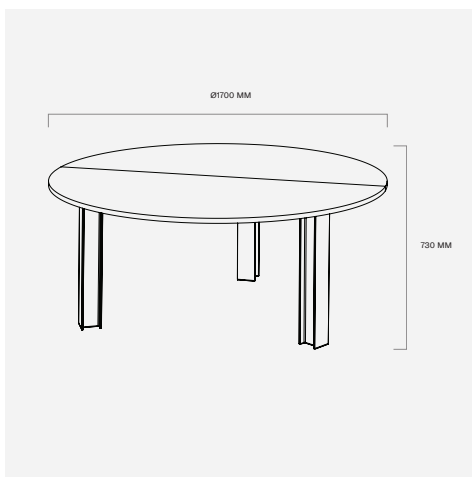

Specifications

Materials

Table top / edge band:

Chipboard with laminate on top, black contra papier on the backside. Monted with a ABS edge. Insert nuts for mounting. Total thickness 23 mm.

Table base:

Profile in extruded aluminum - plates in steel. All powder coated. Glides - Polyethylene (PE).

HEB Table 01 Ø420 H550

HEB Table 02 Ø700 H734

HEB Table 03 W600xD700 H734

HEB Table 04 Ø900 H300

HEB Table 05 Ø1700 H730

Colours

Black	Grey	Dark red	Red	Dark blue	Blue	Cream
						
TABLE TOP: Formica F2253	TABLE TOP: Formica F7961	TABLE TOP: Formica F7966	TABLE TOP: Formica F7845	TABLE TOP: Formica F8242	TABLE TOP: Formica F7851	TABLE TOP: Formica F2273
TABLE TOP EDGE BAND: Rehau 76490	TABLE TOP EDGE BAND: Rehau 71352	TABLE TOP EDGE BAND: Rehau 76474	TABLE TOP EDGE BAND: Rehau 62524	TABLE TOP EDGE BAND: Rehau 73780	TABLE TOP EDGE BAND: Rehau 77283	TABLE TOP EDGE BAND: Rehau 78162
TABLE BASE: RAL 9005 Gloss 30	TABLE BASE: RAL 7004 Gloss 30	TABLE BASE: RAL 3004 Gloss 30	TABLE BASE: RAL 3020 Gloss 30	TABLE BASE: RAL 5008 Gloss 30	TABLE BASE: RAL 5002 Gloss 30	TABLE BASE: RAL 1015 Gloss 30