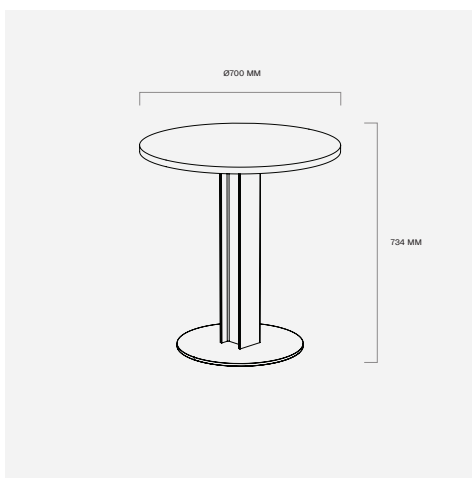

Specifications

Materials

Table top / edge band:

Chipboard with laminate on top, black contra papier on the backside. Monted with a ABS edge. Insert nuts for mounting. Total thickness 23 mm.

Table base:

Profile in extruded aluminum - plates in steel. All powder coated. Glides - Polyethylene (PE).

HEB Table 01 Ø420 H550

HEB Table 02 Ø700 H734

HEB Table 03 W600xD700 H734

HEB Table 04 Ø900 H300

HEB Table 05 Ø1700 H730

Colours

Black	Grey	Dark red	Red	Dark blue	Blue	Cream
						
TABLE TOP: Formica F2253	TABLE TOP: Formica F7961	TABLE TOP: Formica F7966	TABLE TOP: Formica F7845	TABLE TOP: Formica F8242	TABLE TOP: Formica F7851	TABLE TOP: Formica F2273
TABLE TOP EDGE BAND: Rehau 76490	TABLE TOP EDGE BAND: Rehau 71352	TABLE TOP EDGE BAND: Rehau 76474	TABLE TOP EDGE BAND: Rehau 62524	TABLE TOP EDGE BAND: Rehau 73780	TABLE TOP EDGE BAND: Rehau 77283	TABLE TOP EDGE BAND: Rehau 78162
TABLE BASE: RAL 9005 Gloss 30	TABLE BASE: RAL 7004 Gloss 30	TABLE BASE: RAL 3004 Gloss 30	TABLE BASE: RAL 3020 Gloss 30	TABLE BASE: RAL 5008 Gloss 30	TABLE BASE: RAL 5002 Gloss 30	TABLE BASE: RAL 1015 Gloss 30