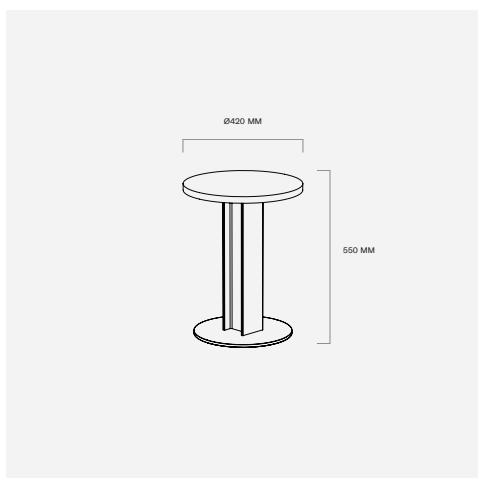

Specifications

Materials

Table top / edge band:

Chipboard with laminate on top, black contra papier on the backside. Monted with a ABS edge. Insert nuts for mounting. Total thickness 23 mm.

Table base:

Profile in extruded aluminum - plates in steel. All powder coated. Glides - Polyethylene (PE).

HEB Table 01 Ø420 H550

HEB Table 02 Ø700 H734

HEB Table 03 W600xD700 H734

HEB Table 04 Ø900 H300

HEB Table 05 Ø1700 H730

Colours

Black	Grey	Dark red	Red	Dark blue	Blue	Cream
						
TABLE TOP: Formica F2253	TABLE TOP: Formica F7961	TABLE TOP: Formica F7966	TABLE TOP: Formica F7845	TABLE TOP: Formica F8242	TABLE TOP: Formica F7851	TABLE TOP: Formica F2273
TABLE TOP EDGE BAND: Rehau 76490	TABLE TOP EDGE BAND: Rehau 71352	TABLE TOP EDGE BAND: Rehau 76474	TABLE TOP EDGE BAND: Rehau 62524	TABLE TOP EDGE BAND: Rehau 73780	TABLE TOP EDGE BAND: Rehau 77283	TABLE TOP EDGE BAND: Rehau 78162
TABLE BASE: RAL 9005 Gloss 30	TABLE BASE: RAL 7004 Gloss 30	TABLE BASE: RAL 3004 Gloss 30	TABLE BASE: RAL 3020 Gloss 30	TABLE BASE: RAL 5008 Gloss 30	TABLE BASE: RAL 5002 Gloss 30	TABLE BASE: RAL 1015 Gloss 30